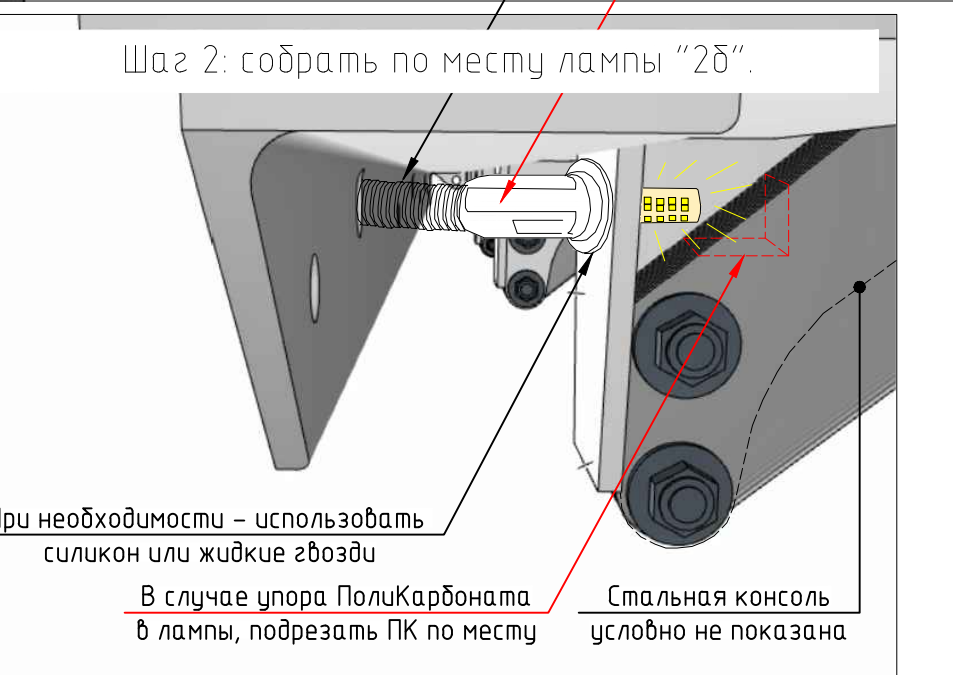

Иллюстрации
монтажа элементов
подсветки козырька:

Согласовано	
Взам. инв. №	
Подп. и дата	
Инв. № подл.	

р. Хакасия, г. Абакан, ул. Ленина 70А					
Изм.	Кол.уч.	Лист	№ док.	Подп.	Дата
Капитальный ремонт встроенно-пристроенных помещений					
		Стадия	Лист	Листов	
		П	34.2		
Иллюстрации монтажа элементов подсветки козырька					

1. Цвет конструкций показан условно.
2. Спецификацию и схему выключателей см. л. 34.1