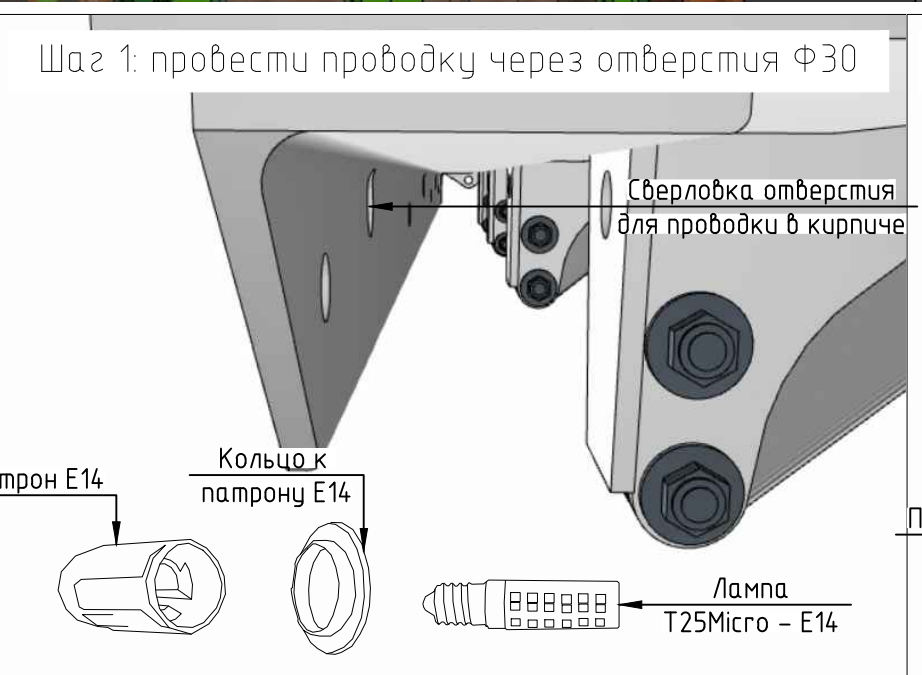

Иллюстрации
монтажа элементов
подсветки козырька:

Согласовано	
Взам. инв. №	
Подп. и дата	
Инв. № подл.	

р. Хакасия, г. Абакан, ул. Ленина 70А					
Изм.	Кол.уч.	Лист	№ док.	Подп.	Дата
Капитальный ремонт встроенно-пристроенных помещений					
		Стадия	Лист	Листов	
		П	34.2		
Иллюстрации монтажа элементов подсветки козырька					

1. Цвет конструкций показан условно.
2. Спецификацию и схему выключателей см. л. 34.1