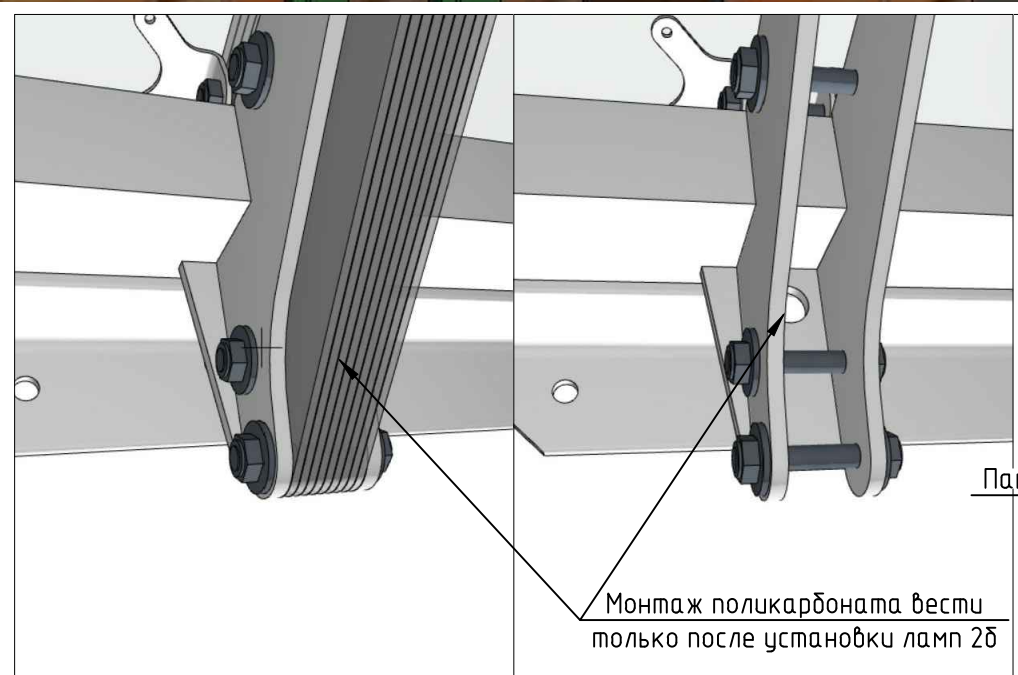

Иллюстрации
монтажа элементов
подсветки козырька:

Согласовано	
Взам. инв. №	
Подп. и дата	
Инв. № подл.	

р. Хакасия, г. Абакан, ул. Ленина 70А					
Изм.	Кол.уч.	Лист	№ док.	Подп.	Дата
Капитальный ремонт встроенно-пристроенных помещений					
		Стадия	Лист	Листов	
		П	34.2		
Иллюстрации монтажа элементов подсветки козырька					

1. Цвет конструкций показан условно.
2. Спецификацию и схему выключателей см. л. 34.1