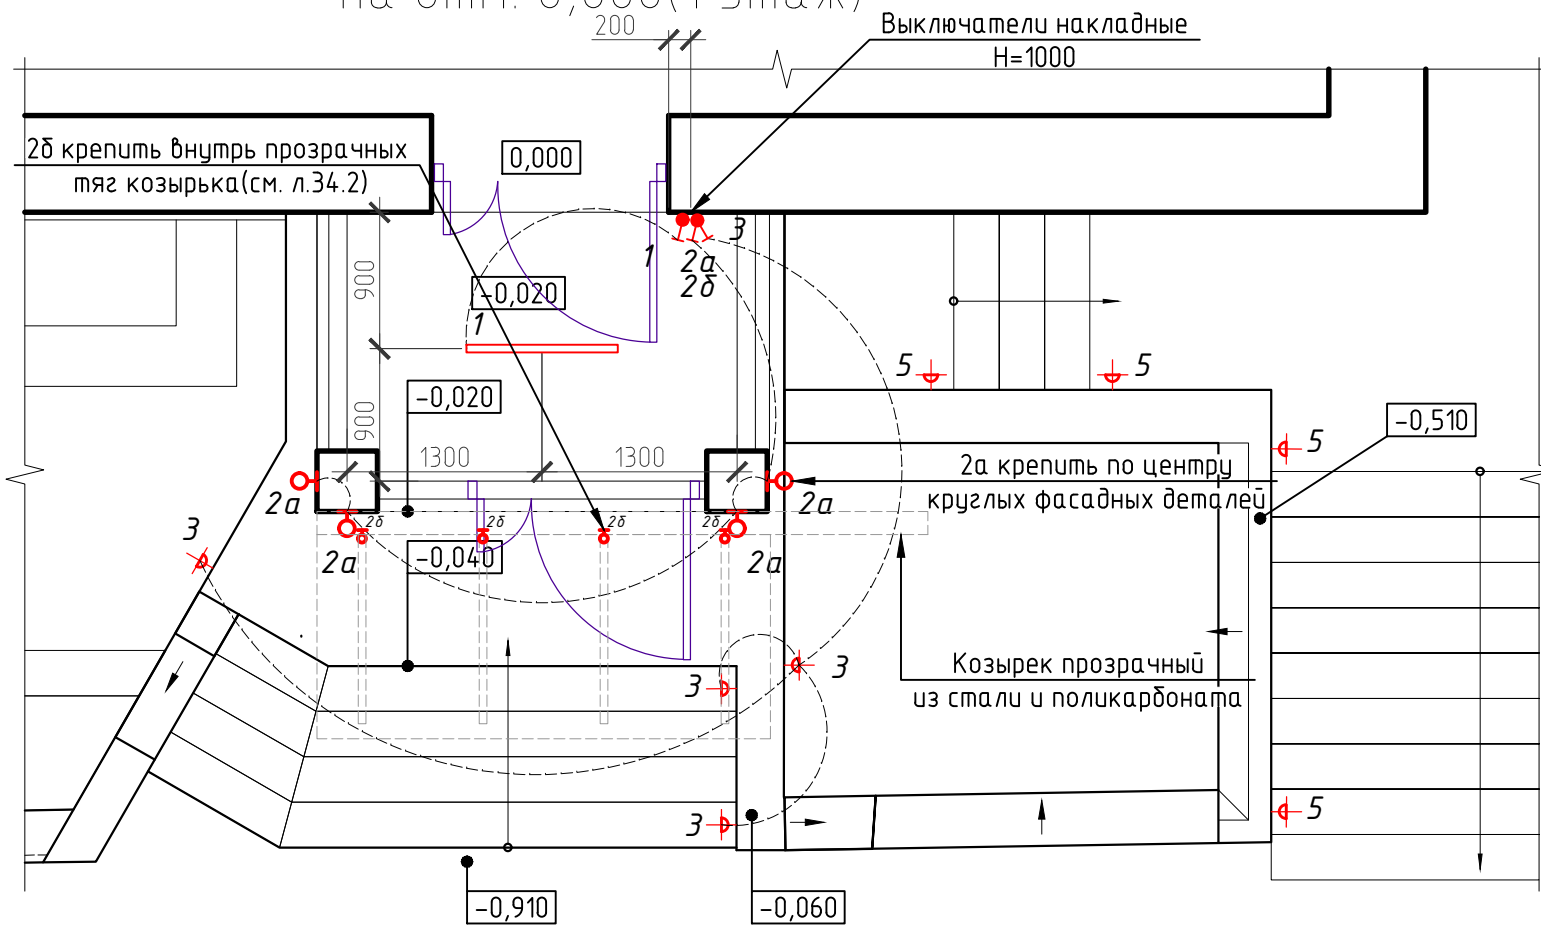

Схема освещения парадного выхода
на отм. 0,000(1 этаж)

Схема освещения парадного выхода
на отм. -2,900(подвал)

Схема освещения черного выхода
на отм. -2,900(подвал)

Спецификация элементов освещения парадного входа