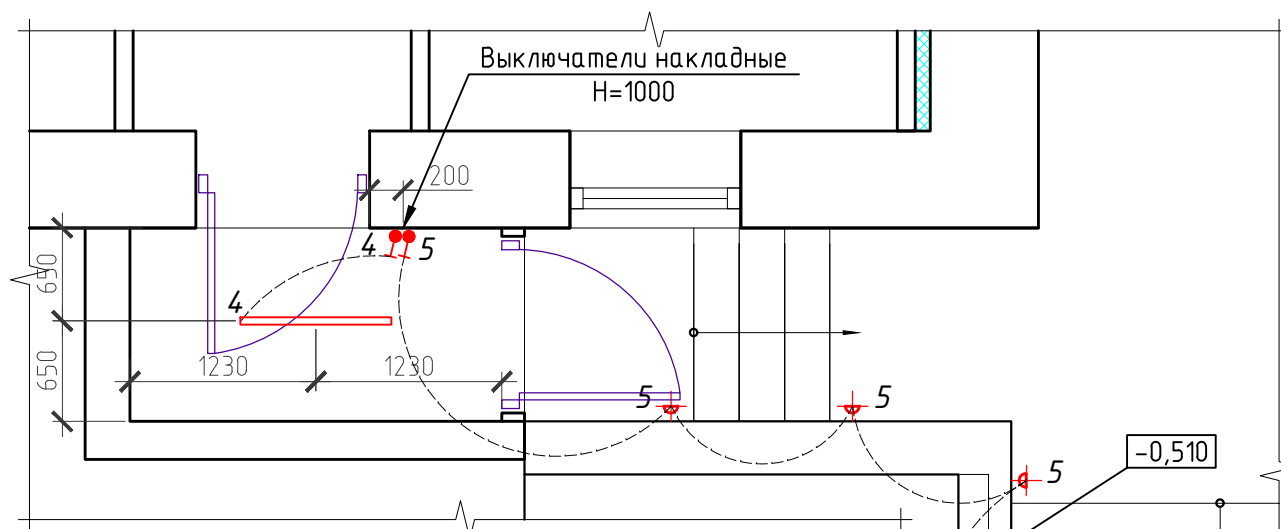

Схема освещения парадного выхода
на отм. 0,000(1 этаж)

Схема освещения парадного выхода
на отм. -2,900(подвал)

Схема освещения черного выхода
на отм. -2,900(подвал)

Спецификация элементов освещения парадного входа