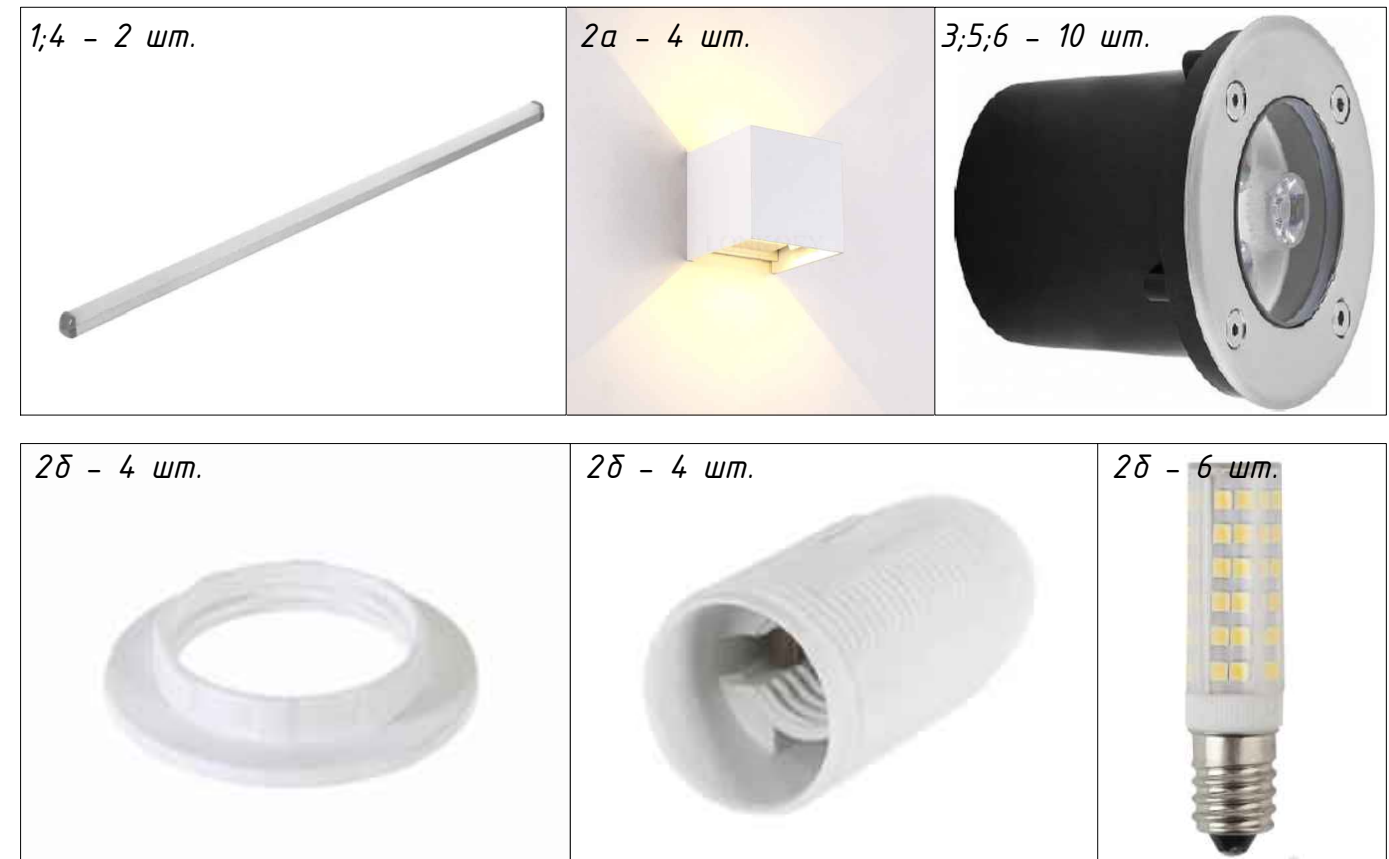

Иллюстрации элементов освещения:

р. Хакасия, г. Абакан, ул. Ленина 70А					
Изм.	Кол.уч.	Лист	№ док.	Подп.	Дата
Капитальный ремонт встроенно-пристроенных помещений					
Стадия					
Лист					
Листов					
7 34.1					
Схема освещения входов